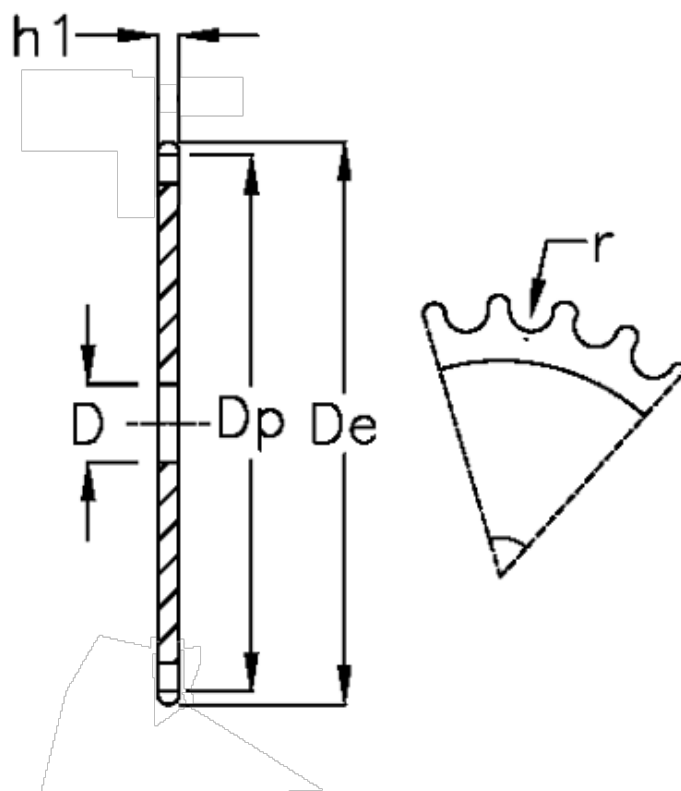

Varenummer: 616021006110  
Beskrivelse: Pladehjul 10 B-1 Z=110 simplex

## Mål

Antal tænder	= 110	r = 10.16
C	= 2	
D	= 30	
De	= 563.9	
Dp	= 555.92	
For kædebetegnelse	= 10 B-1	
For kæde størrelse	= 5/8 x 3/8	
h1	= 9.1	